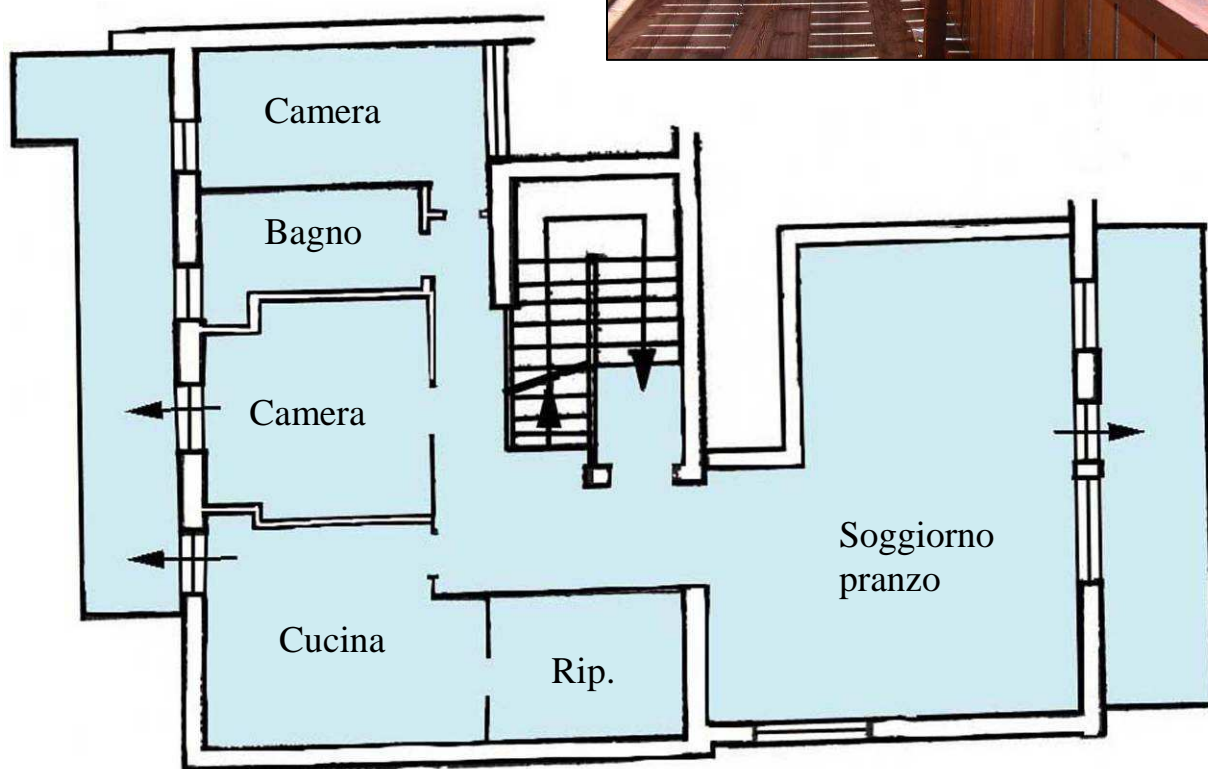

TEL. 0415209747
FAX 0415200786
www.giaretta.com
info@giaretta.com

Immagini e descrizioni sono a scopo illustrativo e non contrattuale.