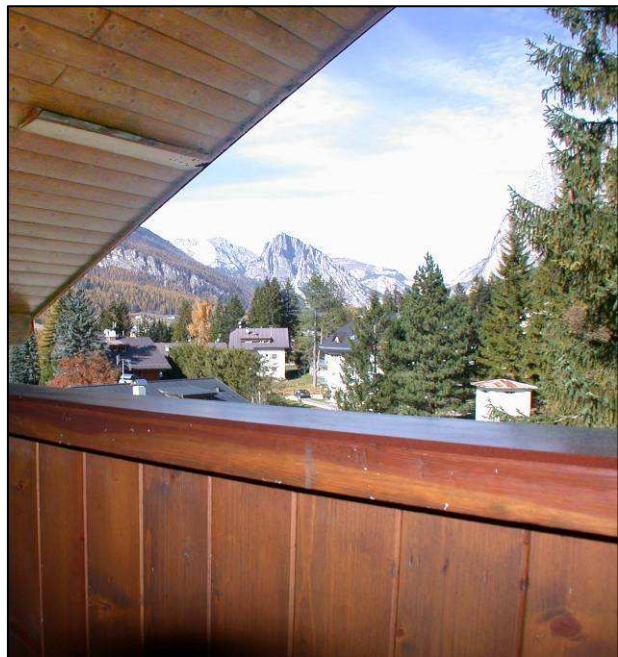

TEL. 0415209747
FAX 0415200786
www.giaretta.com
info@giaretta.com

Immagini e descrizioni sono a scopo illustrativo e non contrattuale.

è una promozione **GIARETTA**